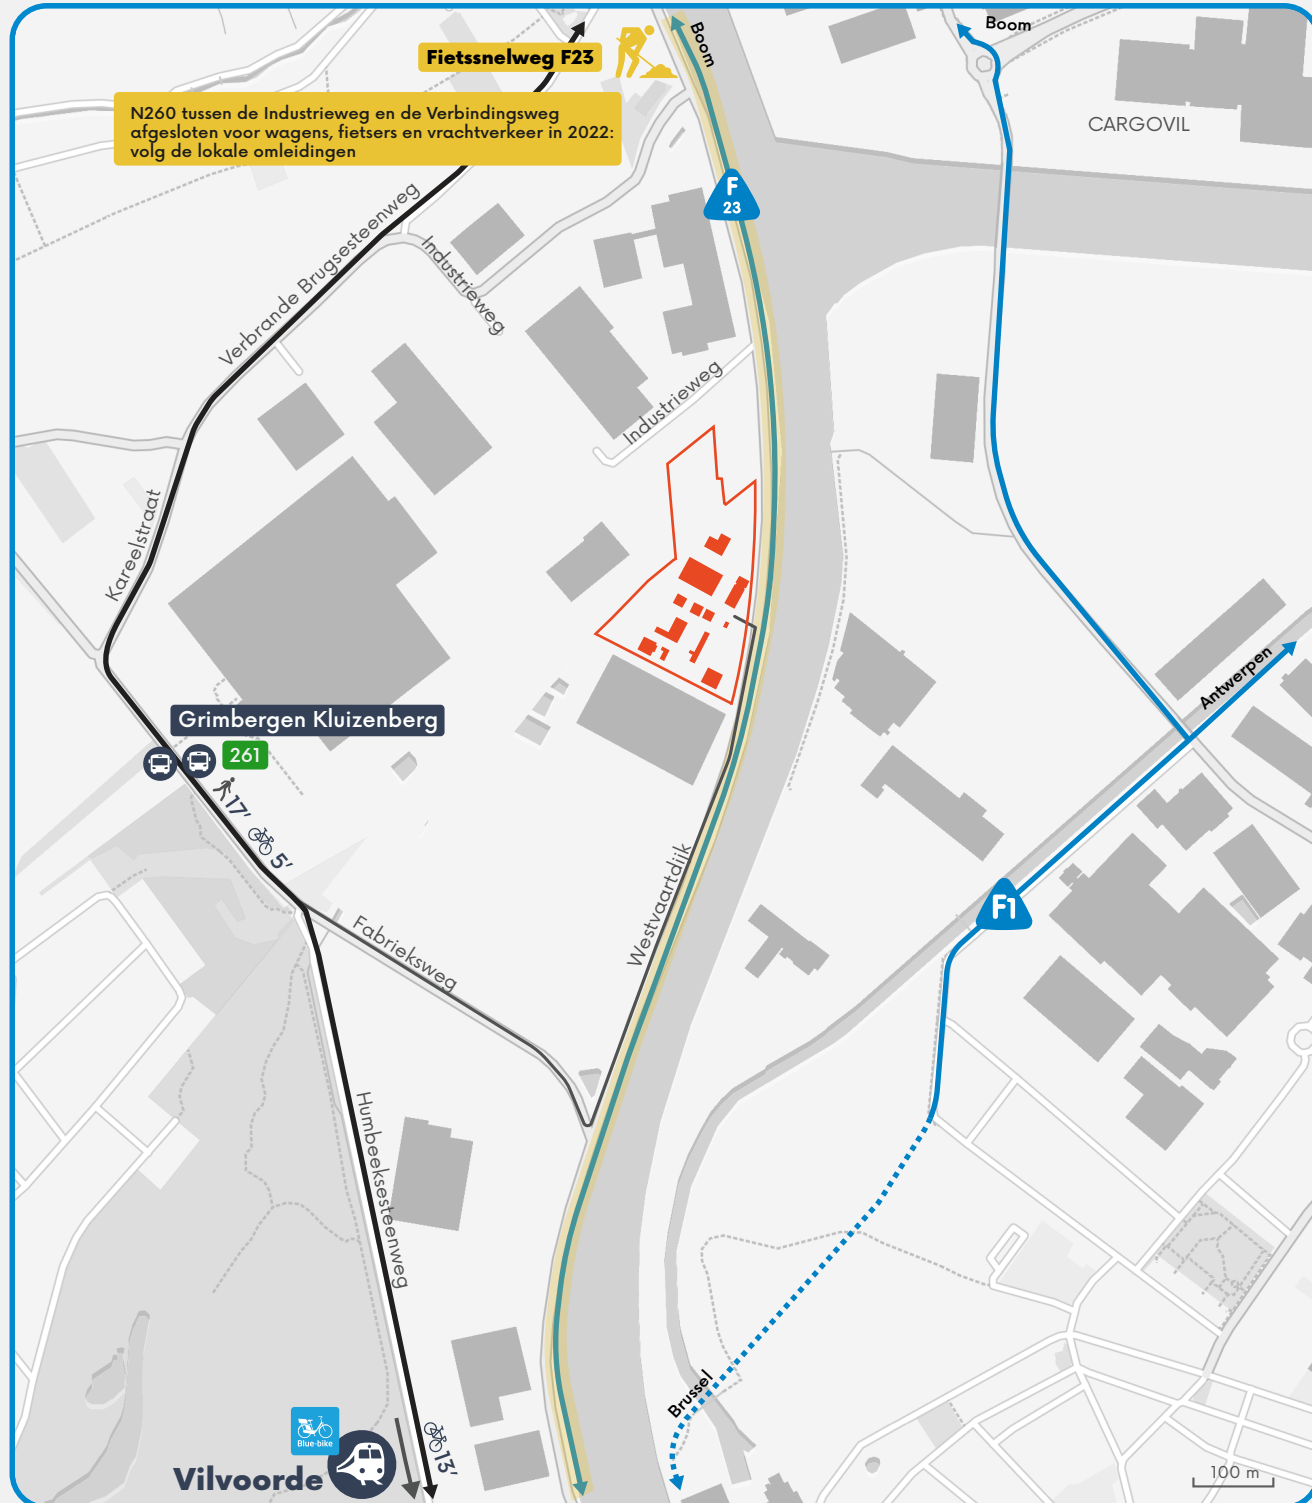

BALCHEM NV
 Westvaardijk 85
 1850 Grimbergen, België
 Tel. + 32.2.2516087
 Mail : info.grimbergen@balchem.com
 Website : www.balchem.com

Fiets

Auto / Vrachtverkeer

Openbaar vervoer

 **Vilvoorde station**
3,6 km  13 min

 Blue-bike aanwezig
€1,5/24u

i Klik [hier](#) voor meer info over Blue-bike

i Plan [hier](#) je route met NMBS

Halte Grimbergen Kluizenberg

1,4 km  17 min

261 Vilvoorde - Zaventem

 1/u

i Plan [hier](#) je route met De Lijn