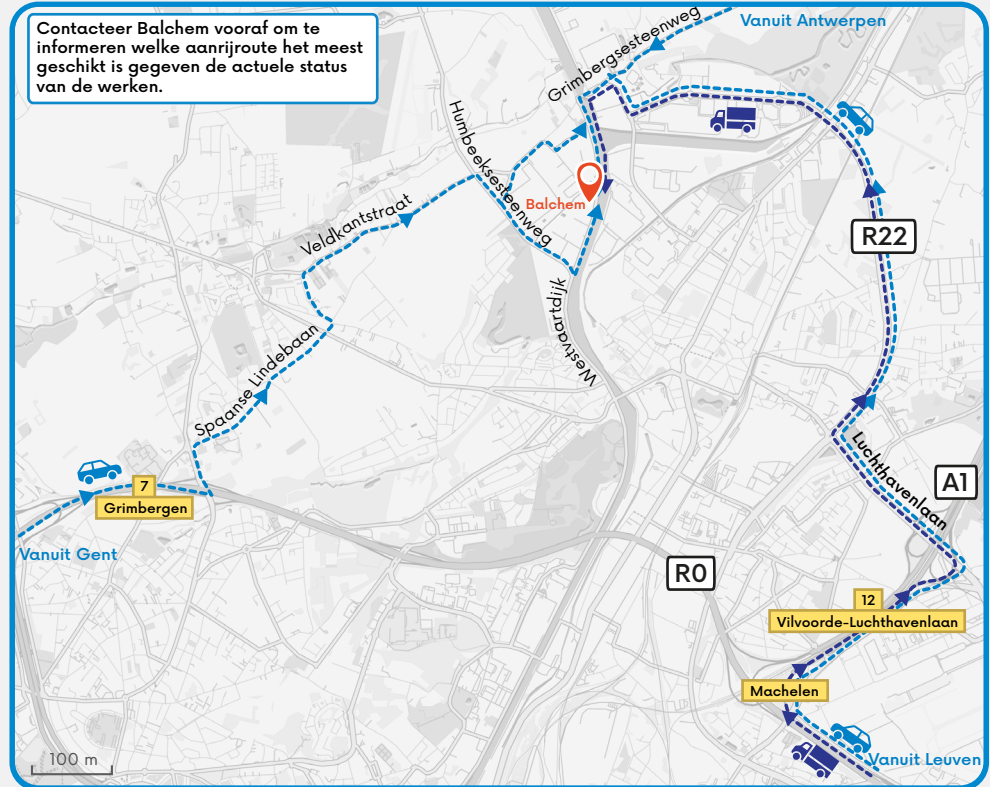

BALCHEM NV
 Westvaardijk 85
 1850 Grimbergen, België
 Tel. + 32.2.2516087
 Mail : info.grimbergen@balchem.com
 Website : www.balchem.com

Fiets

Auto / Vrachtverkeer

Openbaar vervoer

 **Vilvoorde station**
3,6 km  13 min

 Blue-bike aanwezig
€1,5/24u

i Klik [hier](#) voor meer info over Blue-bike

i Plan [hier](#) je route met NMBS

Halte Grimbergen Kluizenberg

1,4 km  17 min

261 Vilvoorde - Zaventem

 1/u

i Plan [hier](#) je route met De Lijn