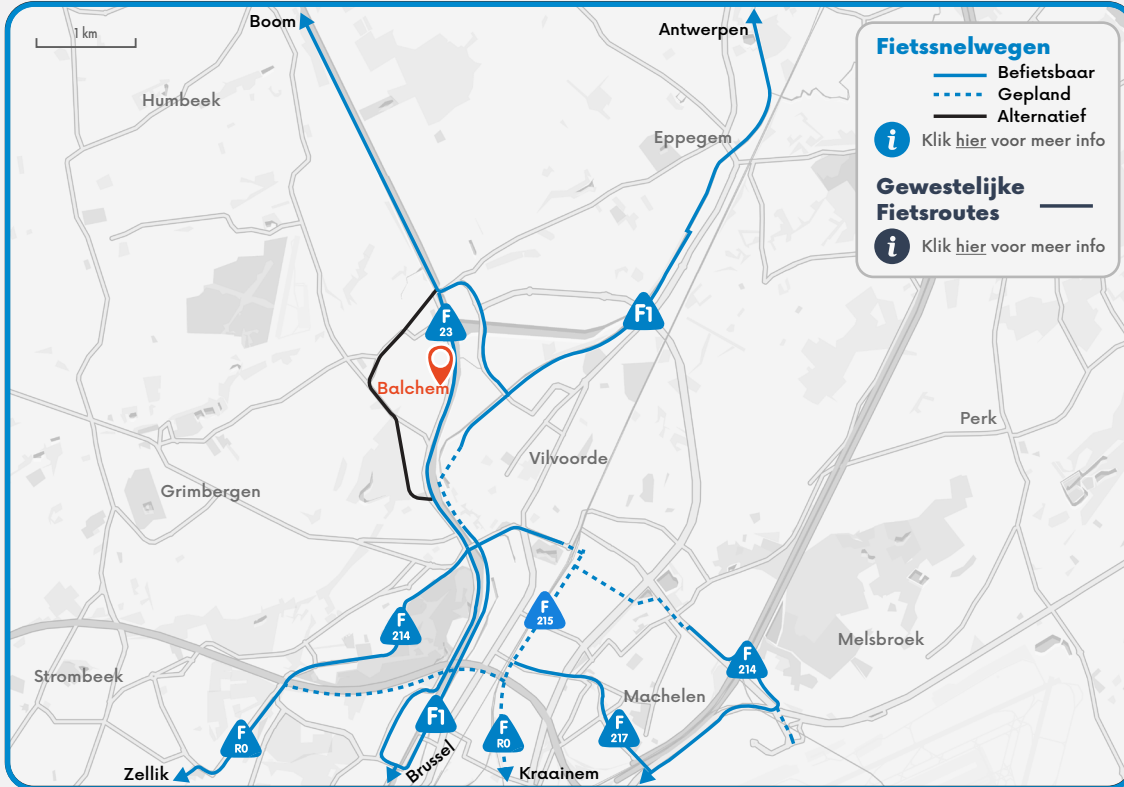

BALCHEM NV
 Westvaardijk 85
 1850 Grimbergen, België
 Tel. + 32.2.2516087
 Mail : info.grimbergen@balchem.com
 Website : www.balchem.com

Fiets

Auto / Vrachtverkeer

Openbaar vervoer

 **Vilvoorde station**
3,6 km  13 min

 Blue-bike aanwezig
€1,5/24u

i Klik [hier](#) voor meer info over Blue-bike

i Plan [hier](#) je route met NMBS

Halte Grimbergen Kluizenberg

1,4 km  17 min

261 Vilvoorde - Zaventem

 1/u

i Plan [hier](#) je route met De Lijn