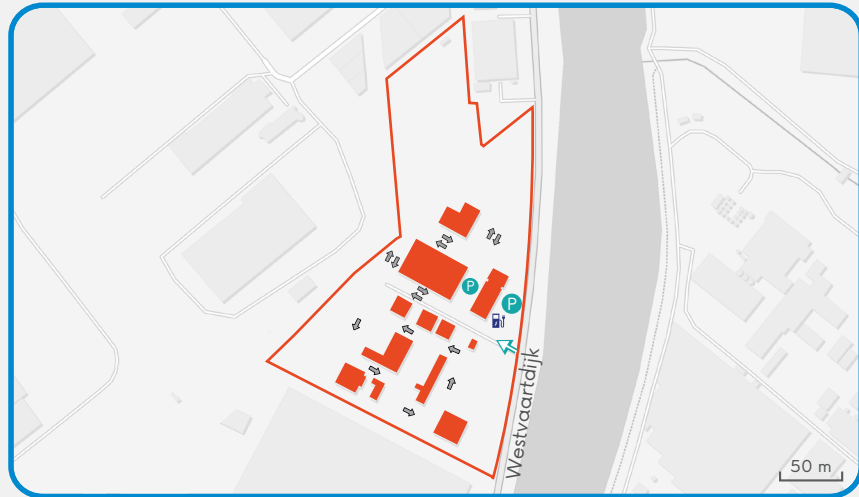

BALCHEM NV
 Westvaardijk 85
 1850 Grimbergen, België
 Tel. + 32.2.2516087
 Mail : info.grimbergen@balchem.com
 Website : www.balchem.com

Fiets

Auto / Vrachtverkeer

Openbaar vervoer

 **Vilvoorde station**
3,6 km  13 min

 Blue-bike aanwezig
€1,5/24u

i Klik [hier](#) voor meer info over Blue-bike

i Plan [hier](#) je route met NMBS

Halte Grimbergen Kluizenberg

1,4 km  17 min

261 Vilvoorde - Zaventem

 1/u

i Plan [hier](#) je route met De Lijn